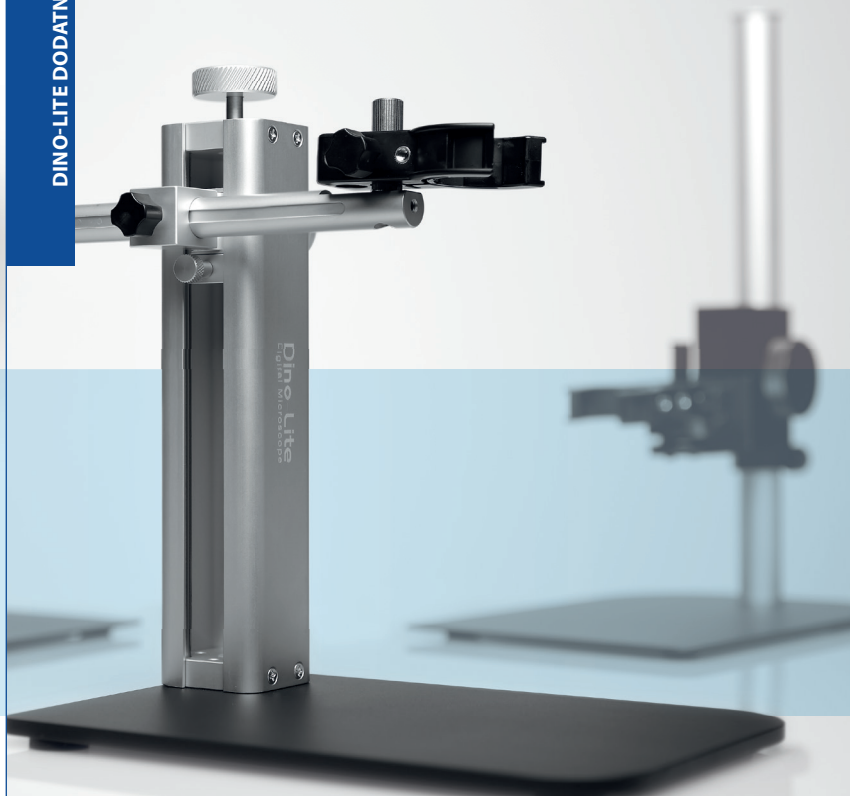

DINO-LITE DODATNA OPREMA

Močna in zanesljiva stojala so nujni pripomočki pri delu s preciznimi digitalnimi mikroskopi Dino-Lite. Obsežna ponudba stojal, pokrovčkov, mizic in ostalih dodatkov.

Več informacij na: www.dino-lite.eu/accessories