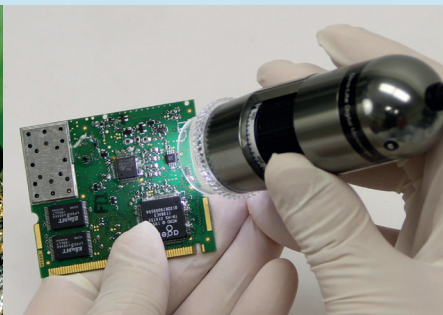

Dino-Lite
Digital Microscope
The Industry Standard

www.dino-lite.eu

Verzija 2019/Q1 © Dino-Lite Europe / IDCP B.V. Nepooblaščen uporaba in/ali reprodukcija tega materiala brez našega izrecnega in pisnega dovoljenja je strogo prepovedana.

Dino-Lite Europe je edini evropski uvoznik in glavni distributor za Dino-Lite izdelke. Dino-Lite izdelke prodajajo lokalni partnerji, prosimo oglejte si www.dino-lite.eu/wheretobuy kateri prodajalec je v vaši regiji.

TERNA

trgovina z elektronskim materialom d.o.o.

Kolezijska 23,

1000 Ljubljana, Slovenija

tel.: 01 28 33 813

fax: 01 28 33 815

e-pošta: info@terna.si

spletna stran: www.terna.si